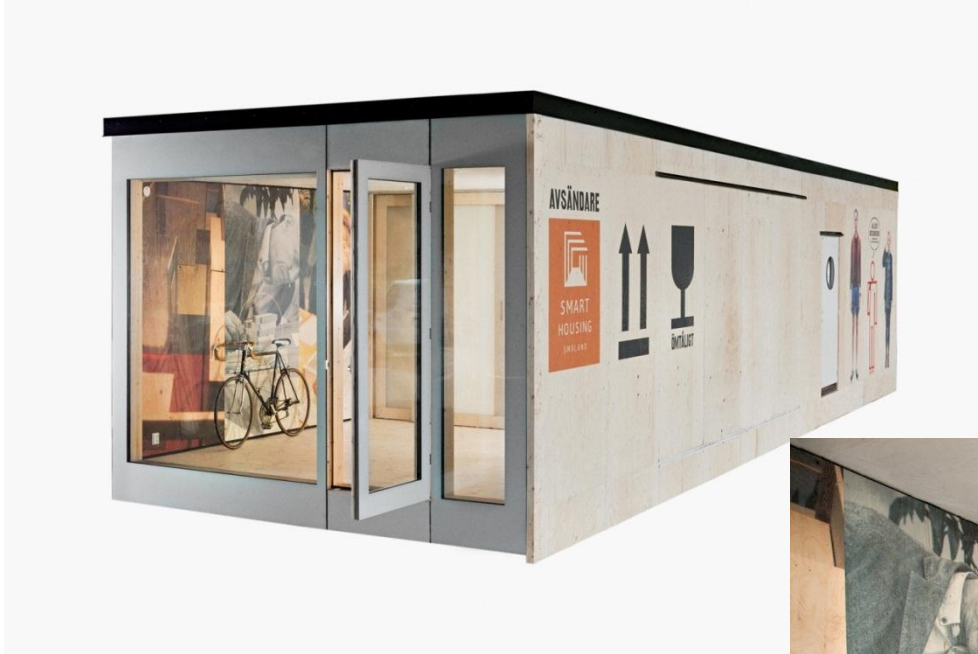

SMART HOUSING

SMÅLAND

En VINNVÄXT-miljö med stöd från

Bostadsprototyp 1.0

- Nya lösningar för byggande och boende.
- Ökad konkurrenskraft och produktivitet inom bostadsbyggandet.
- Löser samhällsutmaningar och skapar en utökad marknad.
- Workshops och byggnation i samverkan mellan 18 företag (hustillverkare, arkitekter och designers) och 6 forskare.
- Resultatet – en bostadsprototyp!

Punkthus

Loftgångshus